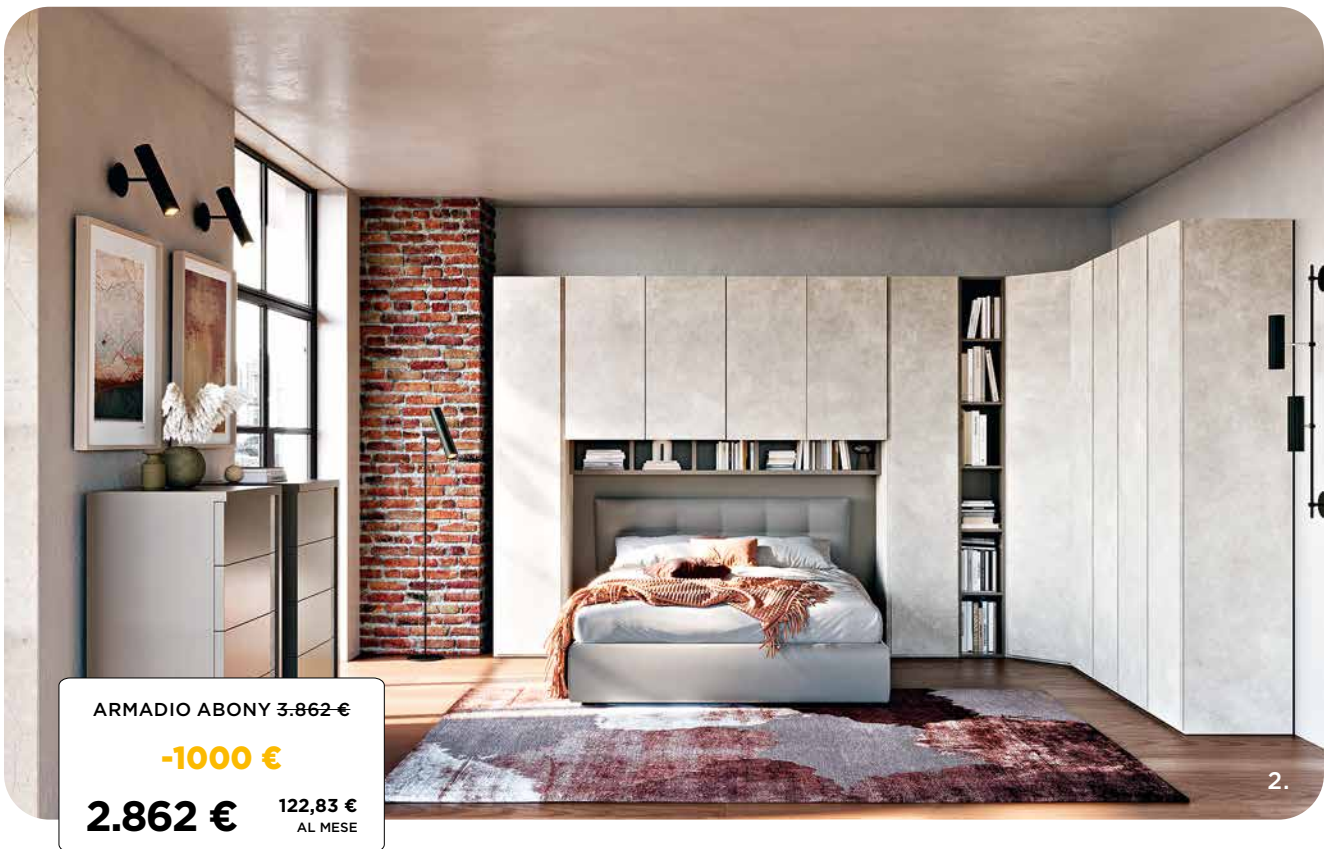

ARMADIO ABONY 3.862 €

-1000 €

2.862 €

122,83 €
AL MESE

1. Brisbane armadio componibile L 298 P 60 H 262 cm, in finitura calce e noce dark. Disponibile in 33 colori. • Comò **629 €**
• Comodino **342 €** • Letto matrimoniale con contenitore e illuminazione led L 175 P 202 H 102 cm. Disponibile in 39 colori.
1.978 € **-500 € 1.478 €** AL MESE 63,43 € / 2. Abony armadio componibile L 414/266 P 54 H 245 cm, in finitura calce e grigio
Londra. Disponibile in 4 colori. • Settimino **704 €** • Copenaghen letto matrimoniale con contenitore L 176 P 202 H 105 cm,
in tessuto effetto pelle. Disponibile in 213 colori. 763 € **-250 € 513 €**

PIÙ ARREDI PIÙ RISPARMI + FINANZIAMENTO FINO A 24 MESI Ø INTERESSI