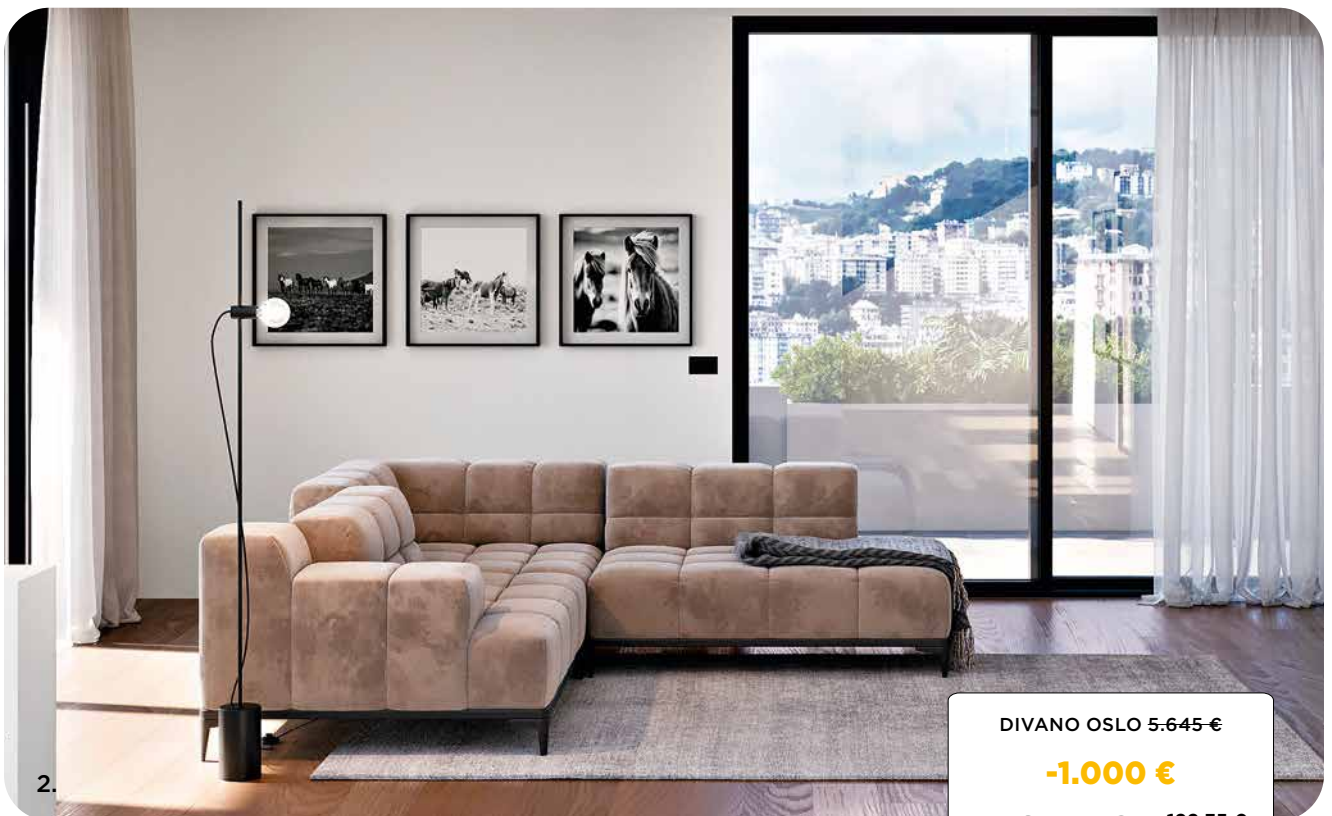

8.

9.

1. Set Up lampadario Ø 70 cm. **145 €** / 2. Kabala cucina come foto L 360 P 32/60 H 216 cm, completa di elettrodomestici. Disponibile in ulteriori 14 colori. ~~4.511 €~~ **-1.000 € 3.511 €** AL MESE 150,68 € / 3. Palmer divano letto L 195 P 95 H 91 cm, con materasso. In tessuto sfoderabile grigio, disponibile in 207 colori. ~~1.200 €~~ **-250 € 950 €** / 4. Smokey tavolo allungabile L 160 (240) P 90 H 76 cm, con piano in vetro temperato fumé. ~~872 €~~ **-250 € 622 €** / 5. Rumble sedia in tessuto. Disponibile in 4 colori. **163 €** / 6. Carta lampada Ø 20 cm. **80 €** / 7. Drops coppia di specchiere con cornice in metallo grafite L 50 H 90 cm - L 40 H 76 cm. **375 €** / 8. Pianeta soggiorno componibile L 260 P 59 H 196 cm, in finitura bianco frassinato e piombo. Disponibile in 33 colori. ~~1.639 €~~ **-500 € 1.139 €** AL MESE 48,88 € / 9. Skyros madia L 207 P 50 H 80 cm, in finitura bianco opaco. Disponibile in 7 colori. **609 €**

SOGGIORNO OREGON 3.421 €

-1.000 €

2.421 €

103,90 €
AL MESE

1.

DIVANO OSLO 5.645 €

-1.000 €

4.645 €

199,35 €
AL MESE

2.

1. Oregon soggiorno componibile L 330 P 48 H 205 cm, in finitura legno carbone, perla e marmo apuano con led verticale. Disponibile in 42 colori. / 2. Oslo divano angolare in tessuto con meccanismo recliner L 255/257 P 113 H 77 cm. Disponibile in 133 colori.