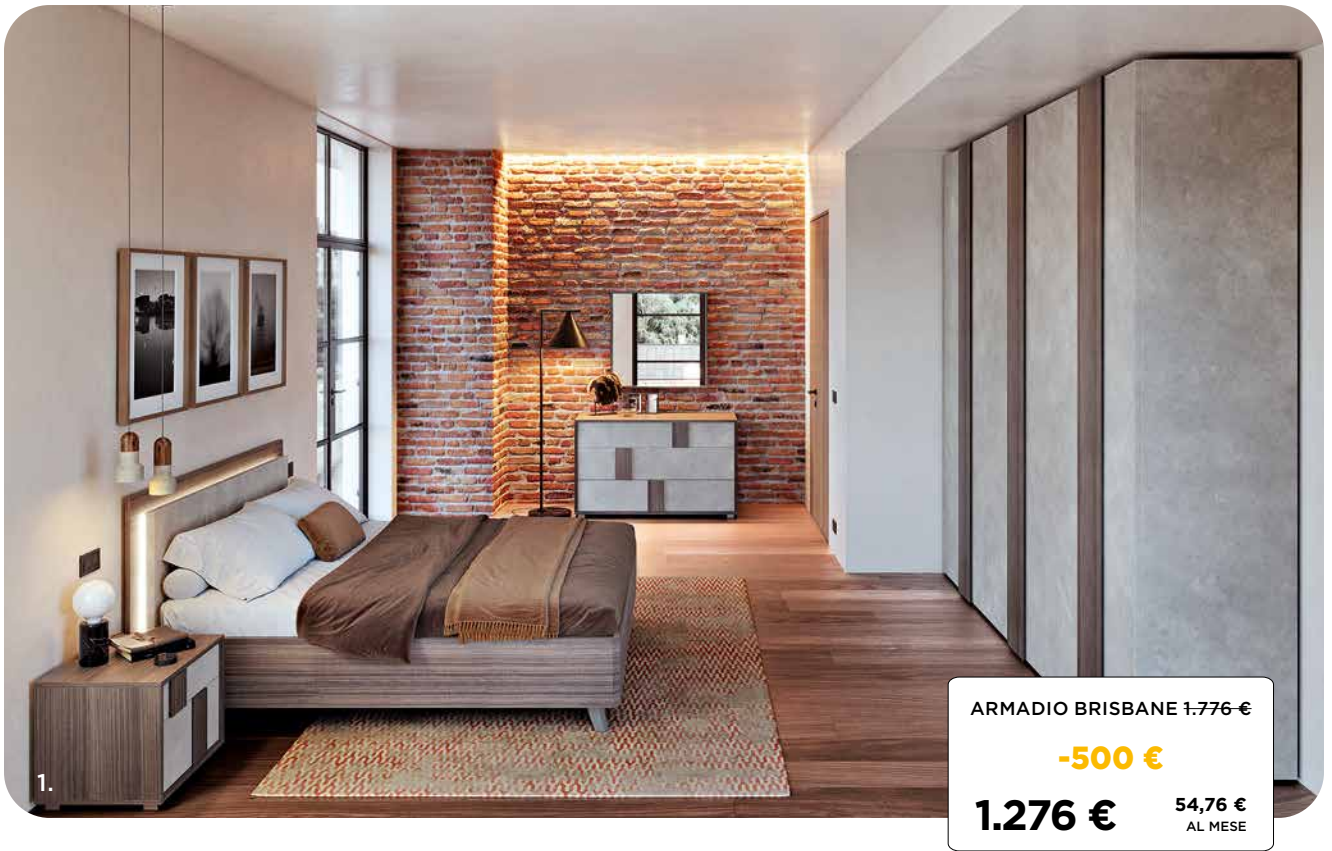

Pianeta soggiorno componibile L 360 P 58 H 227 cm, in finitura teak e grigio tele. Disponibile in 32 colori. 2.604 € -500 € **2.104 €** AL MESE 90,30 €

Nole divano L 217 P 105 H 76 cm, con chaise longue e cassetto estraibile. Disponibile in 131 colori. 1.016 € -250 € **766 €**

-1.000 €

4.372 €

187,63 €
AL MESE

1.

2.

3.

4.

1. Combeco armadio componibile L 311/288 P 55 H 256 cm con guardaroba terminale e boiserie, in finitura noce biondo e grigio seta con specchi fumé. Disponibile in 36 colori. • Comodino **350 €** • Flan letto matrimoniale con contenitore L 176 P 199 H 95 cm in tessuto sfoderabile. Disponibile in 107 colori. ~~1.171 €~~ **-250 € 921 €** / 2. Orford armadio componibile L 303 P 68 H 258 cm, in finitura legno carbone e cannella. ~~3.724 €~~ **-1.000 € 2.724 €** AL MESE 116,91 € / 3. Benton letto matrimoniale con contenitore L 177 P 204 H 121 cm, in tessuto sfoderabile. Disponibile in 130 colori. ~~1.210 €~~ **-250 € 960 €** / 4. Orford comò L 132 P 54 H 77 cm, in finitura cotto e cannella. ~~957 €~~ **-250 € 707 €**

ARMADIO BRISBANE 1.776 €

-500 €

1.276 €

54,76 €
AL MESE

ARMADIO ABONY 3.862 €

-1000 €

2.862 €

122,83 €
AL MESE

1. Brisbane armadio componibile L 298 P 60 H 262 cm, in finitura calce e noce dark. Disponibile in 33 colori. • Comò **629 €**
• Comodino **342 €** • Letto matrimoniale con contenitore e illuminazione led L 175 P 202 H 102 cm. Disponibile in 39 colori.
1.978 € **-500 € 1.478 €** AL MESE 63,43 € / 2. Abony armadio componibile L 414/266 P 54 H 245 cm, in finitura calce e grigio
Londra. Disponibile in 4 colori. • Settimino **704 €** • Copenaghen letto matrimoniale con contenitore L 176 P 202 H 105 cm,
in tessuto effetto pelle. Disponibile in 213 colori. 763 € **-250 € 513 €**