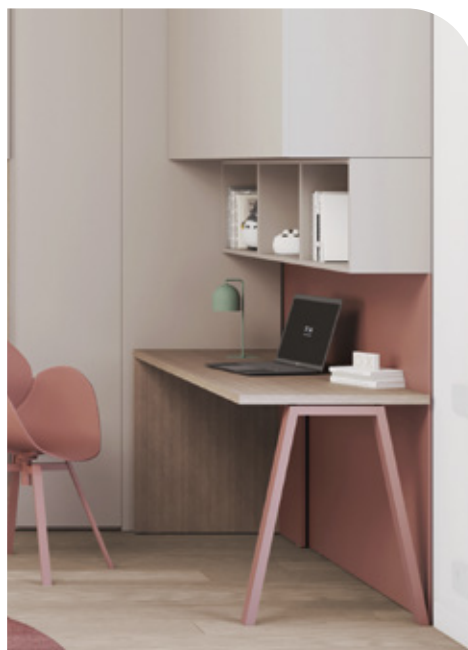

FINANZIAMENTO 24 MESI Ø INTERESSI