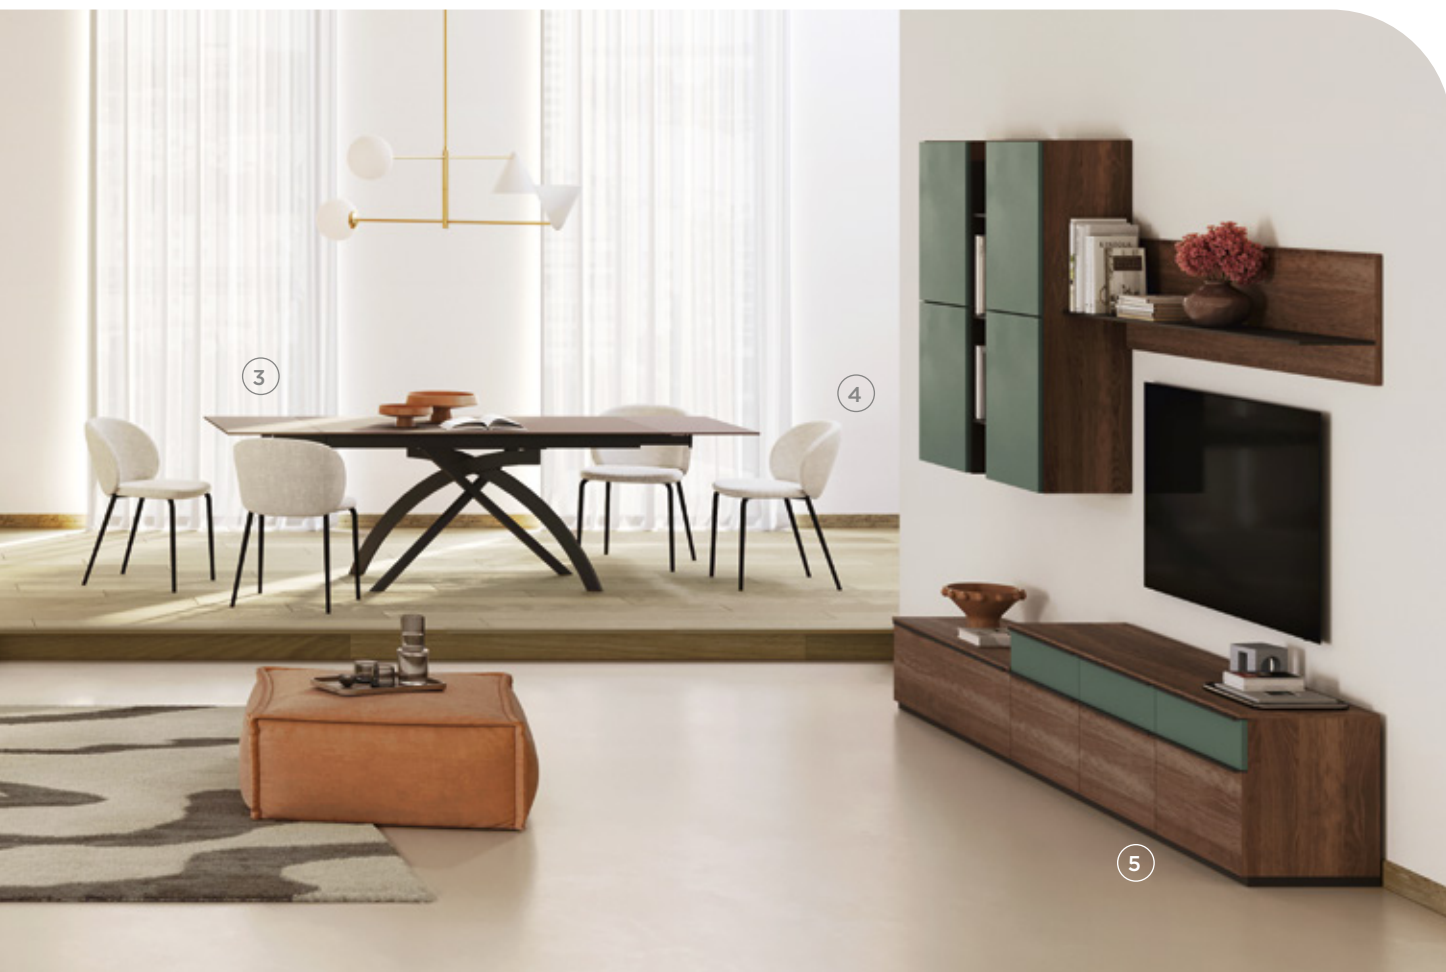

3. Twist tavolo allungabile L 160 (260) P 90 H 75 cm, con piano in finitura noce termocotto. Disponibile in 36 colori. 1.629 € **-40% 977 €** / 4. Mood sedia in tessuto grigio chiaro. Disponibile in 224 colori. 254 € **-40% 152 €** / 5. Pianeta soggiorno componibile L 300 P 42 H 210 cm, in finitura noce java e Garda. Disponibile in 33 colori. 1.861 € **-40% 1.117 €** / 47,94 € AL MESE